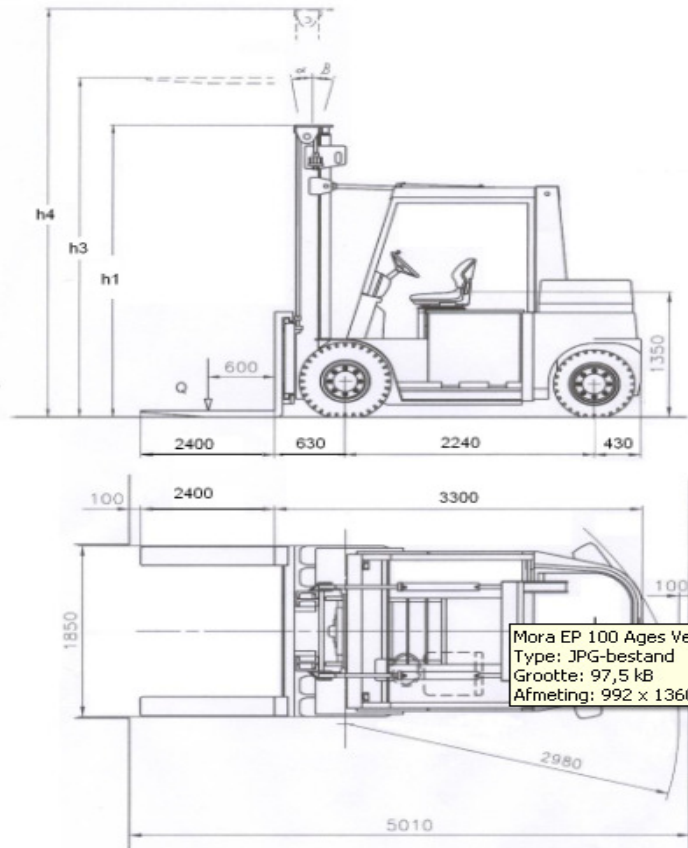

AGES Verhuur B.V.
E0365

verhuur@ages.nl
www.ages.nl
Tel 040-2535555
Fax 084-2289576

Mora EP 100 Ages Verhuur
Type: JPG-bestand
Grootte: 97,5 kB
Afmeting: 992 x 1360 pix

	Merk	Hersteller	Manufacturer	Mora	
1.1	Model	Stapler-Typ	Model	EP 100R	
1.2	Aandrijving	Antrieb	Power	Elektro	
1.3	Capaciteit	Tragfähigkeit / last	Load capacity	10000	Q (kg)
1.5	Lastzwaartepunt	Lastschwerpunkt	Load centre	700	C (mm)
1.6	Eigengewicht	Eigengewicht	Unladen Weight	12.900	kg
2.1	Banden	Bereifung	Tyres	Non-Marking	
3.1	Doorrijhoogte	Hohe Hubgerust eingefahren	Height Mast Lowered	2830	h1 (mm)
4.2	Vrijeheffing	Freihub	Free Lift	1500	h2 (mm)
4.3	Hefhoogte	Hub	Lift Height	4500	h3 (mm)
4.4	Kooihoogte	Horne über Schutzdach	Overhead guard height	2600	h6 (mm)
4.7	Lengte zondervorken	Lange einschl. Gabelrücken	Length to face of forks	3300	l2 (mm)
4.20	Totalebreete	Gesamtbreite	Overall Width	1850	b1 (mm)
4.21	Vorken	Gabelzinkenmabe	Fork Dimensions	70x200x2400	s/e/i (mm)
4.22	Vorkenbord Klasse	Gabeldrager Klasse	Fork carriage Class	4A	
4.23	Vorkenbord brede	Gabeltragerbreite	Fork carriage Width	200	b3 (mm)
3.1	Extra's	Extras	Extra's		
	2 werklampen voor	2 arbeitsscheinwerfer	2 Working lights		
	Banden	Bereifung	Tyres		
	Non-Marking	Nichtkreidend	Non-Marking		
	Zwaailamp	Blitzleuchte	Rotating warning light		
	Side shift	Seitenschieber	Side shift		
	Vorkversteller	Zinkenverstellung	Fork Positioners		