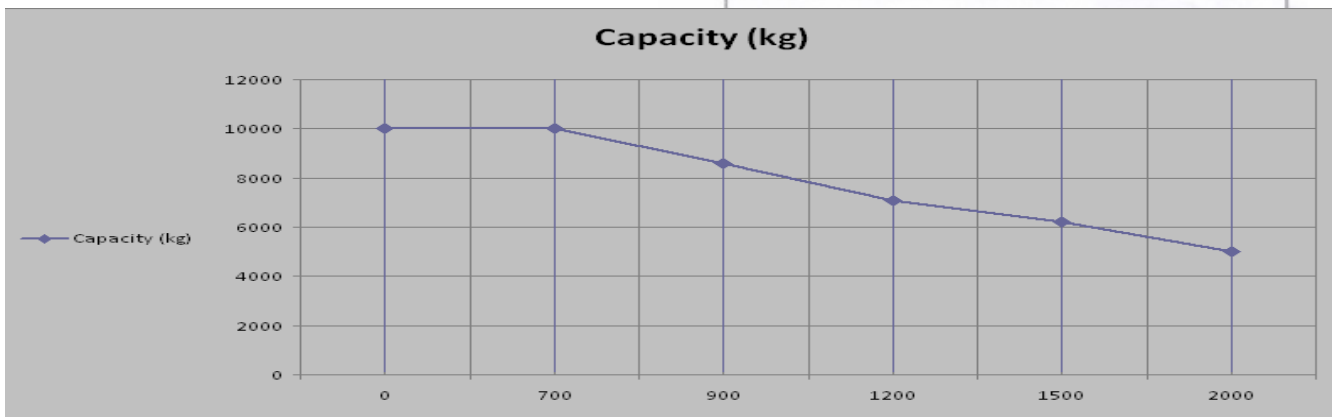

AGES Verhuur B.V.
E0365

verhuur@ages.nl
www.ages.nl
Tel 040-2535555
Fax 084-2289576

Mora EP 100 Ages Verhuur
Type: JPG-bestand
Grootte: 97,5 kB
Afmeting: 992 x 1360 pix

	Merk	Hersteller	Manufacturer	Mora	
1.1	Model	Stapler-Typ	Model	EP 100R	
1.2	Aandrijving	Antrieb	Power	Elektro	
1.3	Capaciteit	Tragfähigkeit / last	Load capacity	10000	Q (kg)
1.5	Lastzwaartepunt	Lastschwerpunkt	Load centre	700	C (mm)
1.6	Eigengewicht	Eigengewicht	Unladen Weight	12.900	kg
2.1	Banden	Bereifung	Tyres	Non-Marking	
3.1	Doorrijhoogte	Hohe Hubgerust eingefahren	Height Mast Lowered	2830	h1 (mm)
4.2	Vrijeheffing	Freihub	Free Lift	1500	h2 (mm)
4.3	Hefhoogte	Hub	Lift Height	4500	h3 (mm)
4.4	Kooihoogte	Horne über Schutzdach	Overhead guard height	2600	h6 (mm)
4.7	Lengte zondervorken	Lange einschl. Gabelrücken	Length to face of forks	3300	l2 (mm)
4.20	Totalebreete	Gesamtbreite	Overall Width	1850	b1 (mm)
4.21	Vorken	Gabelzinkenmabe	Fork Dimensions	70x200x2400	s/e/i (mm)
4.22	Vorkenbord Klasse	Gabeldrager Klasse	Fork carriage Class	4A	
4.23	Vorkenbord brede	Gabeltragerbreite	Fork carriage Width	200	b3 (mm)
3.1	Extra's	Extras	Extra's		
	2 werklampen voor	2 arbeitsscheinwerfer	2 Working lights		
	Banden	Bereifung	Tyres		
	Non-Marking	Nichtkreidend	Non-Marking		
	Zwaailamp	Blitzleuchte	Rotating warning light		
	Side shift	Seitenschieber	Side shift		
	Vorkversteller	Zinkenverstellung	Fork Positioners		